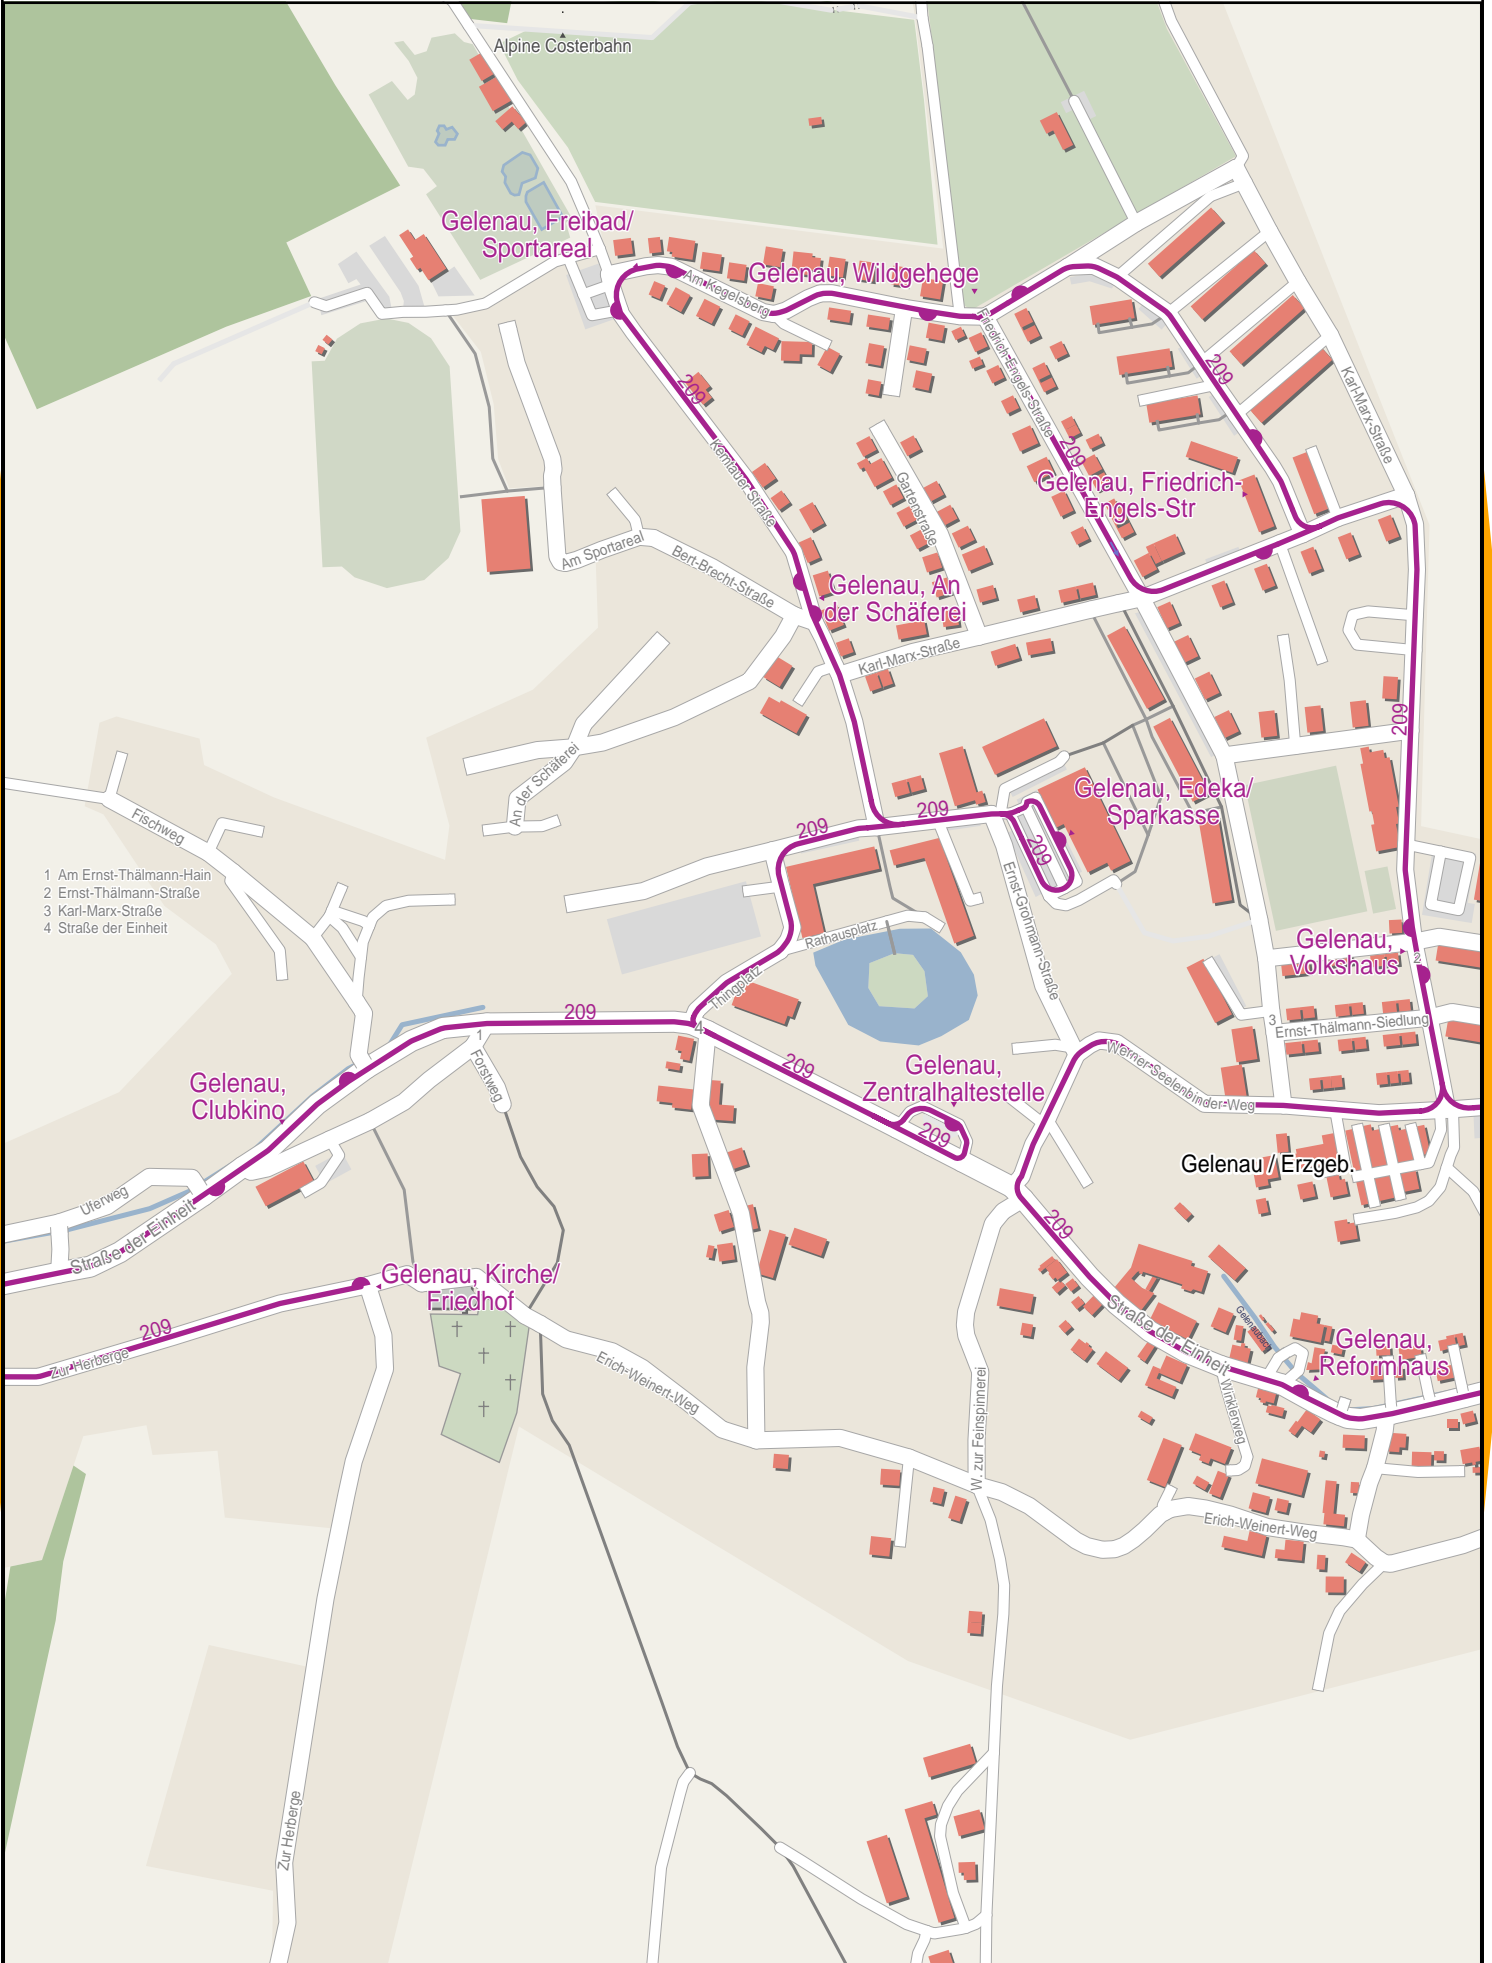

# Verlauf der Linie 209

125 m      250 m      375 m      500 m

© OpenStreetMap-Mitwirkende

# Verlauf der Linie 209

# Verlauf der Linie 209

- 1 Am Ernst-Thälmann-Hain
- 2 Ernst-Thälmann-Straße
- 3 Karl-Marx-Straße
- 4 Straße der Einheit

125 m      250 m      375 m      500 m

© OpenStreetMap-Mitwirkende